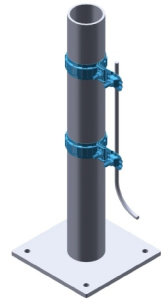

ELIT SPC70120S-6-11mm

Rørfeste rustfri ø70-120mm for nedleder

SPC-70120-S, Mansjetter-takrenne nedløp

Teknisk beskrivelse

Rustfri stålmansjett for å feste rund leder ø 6-11 mm til takrenne nedløp ø 70/120 mm.
Alternativt for takrenne nedløp ø 50/80 mm, eller 130/180.
Alternativt i kobber.

Fordeler:

Klemme for festing av rør og eksosrør til lynbeskyttelsessystemet
Sikrer leder til horisontal eller vertikal runde monteringspunkter

Produktnavn/ Art.nr/ El. nummer/ GTIN	ELIT SPC70120S-6-11mm/ 40170000/ 1240419/ 7070810000128
I henhold til:	---
Monteringstype leder	Med skruklemme
Egnet for rundlederdiameter fra/til	6 - 11 Millimeter
Materiale i holder	Rustfritt stål 304 (V2A)
Monteringstype holder	Avløpsrør
Materiale i bærere	Rustfritt stål 304 (V2A)
Materiale sadler / festeklemmer	Rustfritt stål 304 (V2A)
Materiale underdel	Rustfritt stål 304 (V2A)
Rørfastspenningsområde	70 - 120 Millimeter